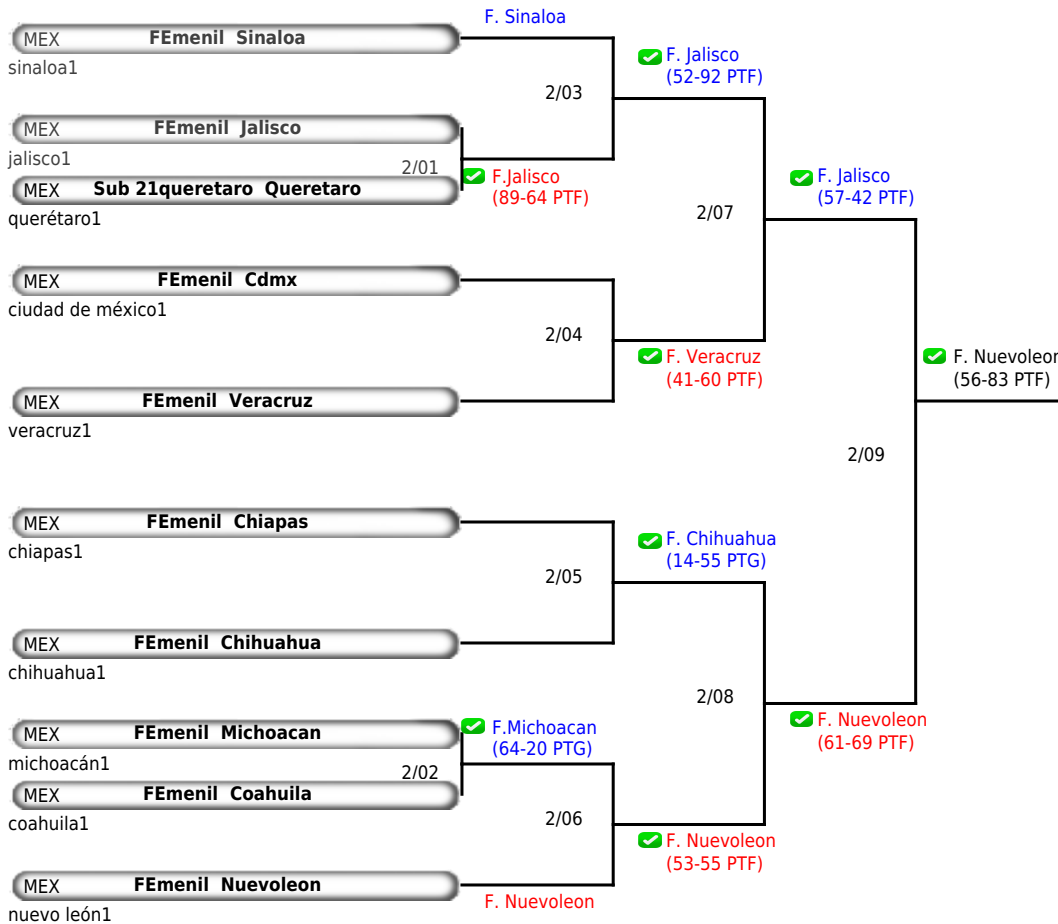

**WINNERS:**

- 1. Varonil Jal**  
Jalisco1
- 2. Varonil NI**  
Nuevo León1
- 3. Varonil Chih**  
Chihuahua1
- 3. Varonil Sin**  
Sinaloa1

TEAM Junior y Senior Juegos CONADE 2022  
 Junior\_B Female -46 Power: 13 / Size: 1 competitors: 10  
 09 Jul 2022

**WINNERS:**

- 1. Femenil Nuevoleon**  
Nuevo León1
- 2. Femenil Jalisco**  
Jalisco1
- 3. Femenil Chihuahua**  
Chihuahua1
- 3. Femenil Veracruz**  
Veracruz1