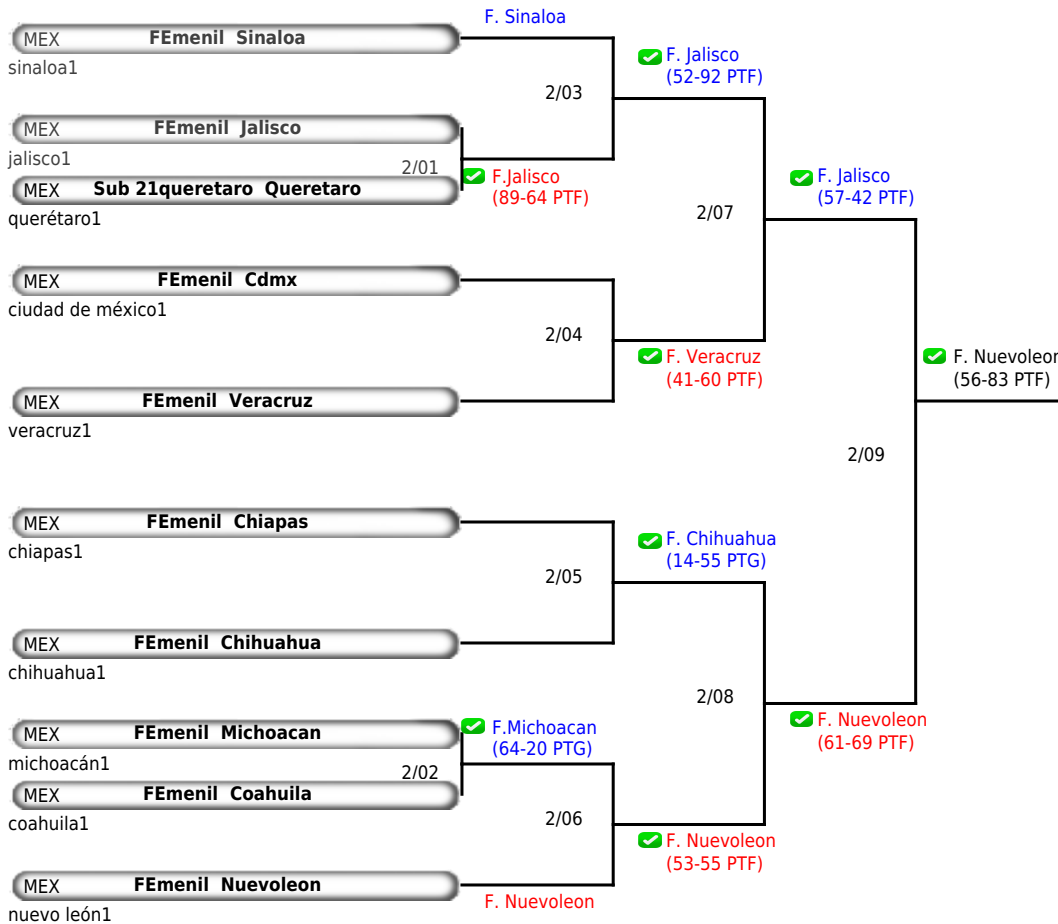

TEAM Junior y Senior Juegos CONADE 2022
Junior_B Female -46 Power: 13 / Size: 1 competitors: 10
09 Jul 2022

Name / Team Rnd 1 Q-Final S-Final Final Winner

RSC: Referee stops contest
PFT: Final score
PTG: Point gap
GDP: Golden point
SUP: Superiority
WDR: Withdrawal
DSQ: Disqualification
DQB: Unsportsmanlike behavior
PUN: Punitive declaration

WINNERS:

- **1. Femenil Nuevoleon**
  Nuevo León1
- **2. Femenil Jalisco**
  Jalisco1
- **3. Femenil Chihuahua**
  Chihuahua1
- **3. Femenil Veracruz**
  Veracruz1