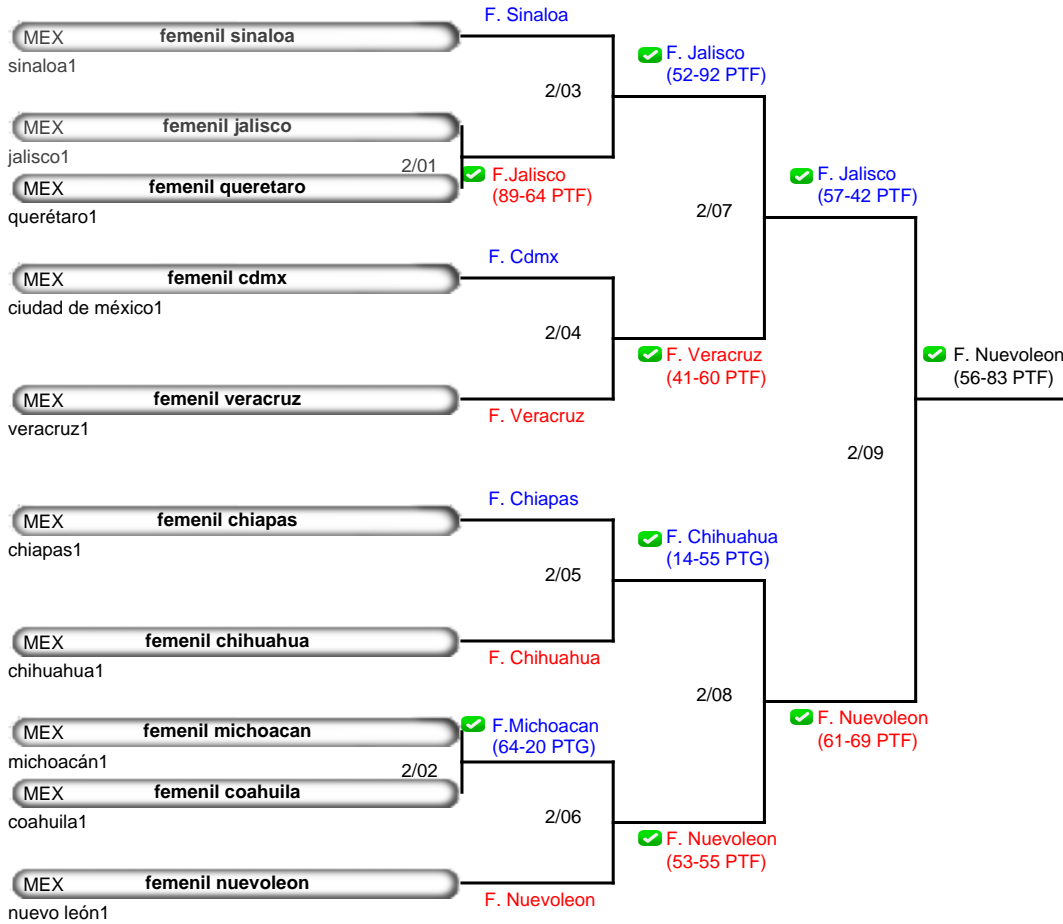

TEAM Junior y Senior Juegos CONADE 2022

Junior_B Female -46 Power: 13 / Size: 1 competitors: 10
09 Jul 2022

Name / Team Rnd 1 Q-Final S-Final Final Winner

RSC: Referee stops contest
PFT: Final score
PTG: Point gap
GDP: Golden point
SUP: Superiority
WDR: Withdrawal
DSQ: Disqualification
DQB: Unsportsmanlike behavior
PUN: Punitive declaration

WINNERS:

- **1. Femenil Nuevoleon**
  Nuevo León1
- **2. Femenil Jalisco**
  Jalisco1
- **3. Femenil Veracruz**
  Veracruz1
- **3. Femenil Chihuahua**
  Chihuahua1